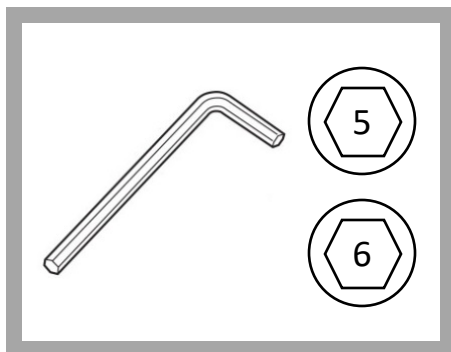

Innolumis

ARIANE

INSTALLATION MANUAL

INSTALLATIEHANDLEIDING
INSTRUCTIONS DE MONTAGE
MONTAGEANLEITUNG
ISTRUZIONI DI MONTAGGIO
INSTRUCCIONES DE MONTAJE

CAUTION, RISK OF
ELECTRIC SHOCK

IEC EN60598	IP66	IK10	220-240VAC 50-60Hz					
-----------------------	-------------	-------------	-----------------------	--	--	--	--	--