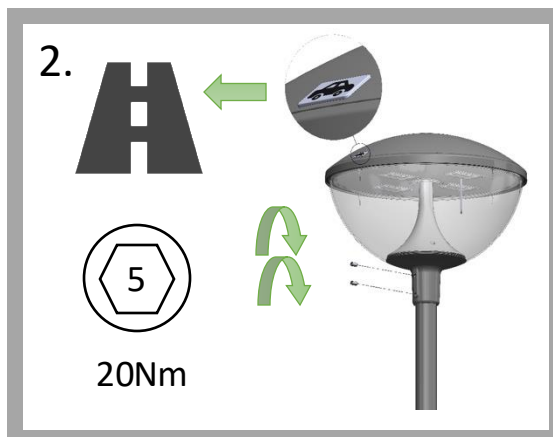

Innolumis

ARIANE

INSTALLATION MANUAL

INSTALLATIEHANDLEIDING
INSTRUCTIONS DE MONTAGE
MONTAGEANLEITUNG
ISTRUZIONI DI MONTAGGIO
INSTRUCCIONES DE MONTAJE

CAUTION, RISK OF
ELECTRIC SHOCK

IEC EN60598	IP66	IK10	220-240VAC 50-60Hz					
-----------------------	-------------	-------------	-----------------------	--	--	--	--	--