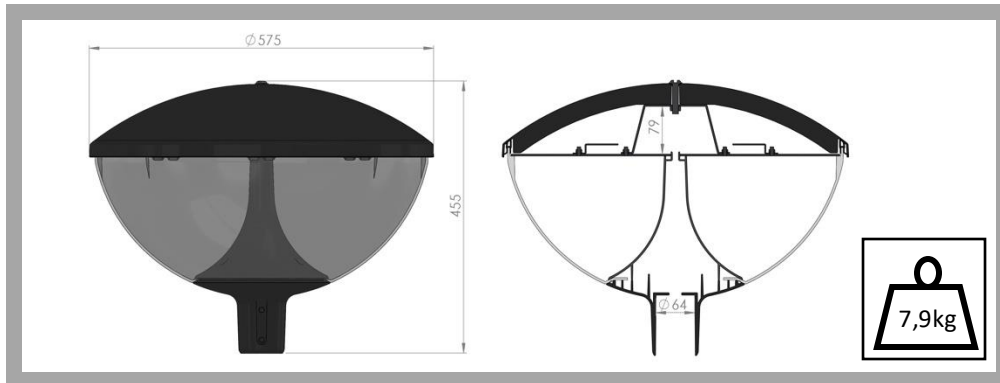

Innolumis

ARIANE

INSTALLATION MANUAL

INSTALLATIEHANDLEIDING
INSTRUCTIONS DE MONTAGE
MONTAGEANLEITUNG
ISTRUZIONI DI MONTAGGIO
INSTRUCCIONES DE MONTAJE

CAUTION, RISK OF
ELECTRIC SHOCK

IEC EN60598	IP66	IK10	220-240VAC 50-60Hz					
-----------------------	-------------	-------------	-----------------------	--	--	--	--	--