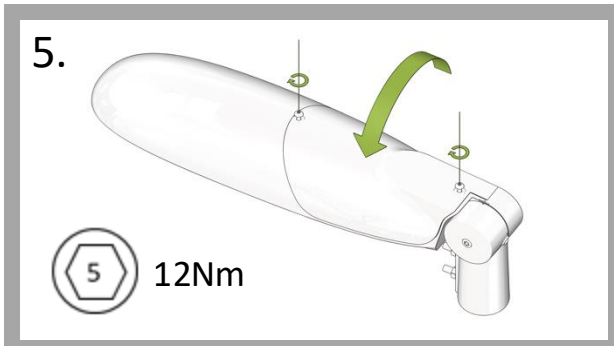

Innolumis

Nicole

INSTALLATION MANUAL

INSTALLATIEHANDLEIDING
INSTRUCTIONS DE MONTAGE
MONTAGEANLEITUNG
ISTRUZIONI DI MONTAGGIO
INSTRUCCIONES DE MONTAJE

CAUTION, RISK OF
ELECTRIC SHOCK

IEC EN60598	IP66 IP67	IK08	220-240VAC 50-60Hz					
-----------------------	----------------------------	-------------	-----------------------	--	--	--	--	--