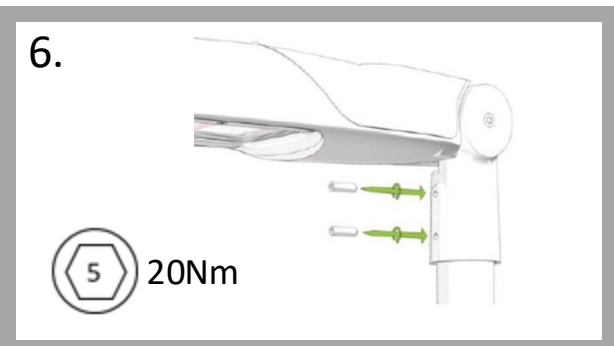

Innolumis

Nicole

INSTALLATION MANUAL

INSTALLATIEHANDLEIDING
INSTRUCTIONS DE MONTAGE
MONTAGEANLEITUNG
ISTRUZIONI DI MONTAGGIO
INSTRUCCIONES DE MONTAJE

CAUTION, RISK OF
ELECTRIC SHOCK

IEC EN60598	IP66 IP67	IK08	220-240VAC 50-60Hz					
-----------------------	----------------------------	-------------	-----------------------	--	--	--	--	--