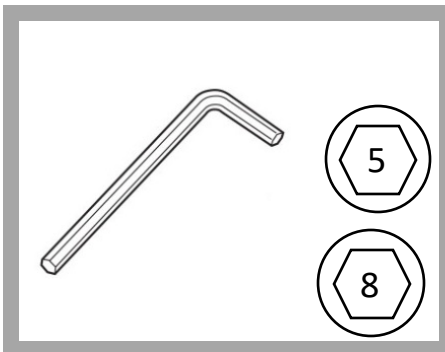

Innolumis

Nicole

INSTALLATION MANUAL

INSTALLATIEHANDLEIDING
INSTRUCTIONS DE MONTAGE
MONTAGEANLEITUNG
ISTRUZIONI DI MONTAGGIO
INSTRUCCIONES DE MONTAJE

CAUTION, RISK OF
ELECTRIC SHOCK

IEC EN60598	IP66 IP67	IK08	220-240VAC 50-60Hz					
-----------------------	----------------------------	-------------	-----------------------	--	--	--	--	--