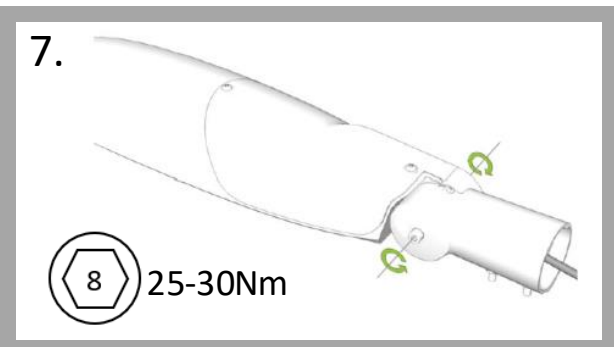

Innolumis

Nicole

INSTALLATION MANUAL

INSTALLATIEHANDLEIDING
INSTRUCTIONS DE MONTAGE
MONTAGEANLEITUNG
ISTRUZIONI DI MONTAGGIO
INSTRUCCIONES DE MONTAJE

CAUTION, RISK OF
ELECTRIC SHOCK

IEC EN60598	IP66 IP67	IK08	220-240VAC 50-60Hz					
-----------------------	----------------------------	-------------	-----------------------	--	--	--	--	--