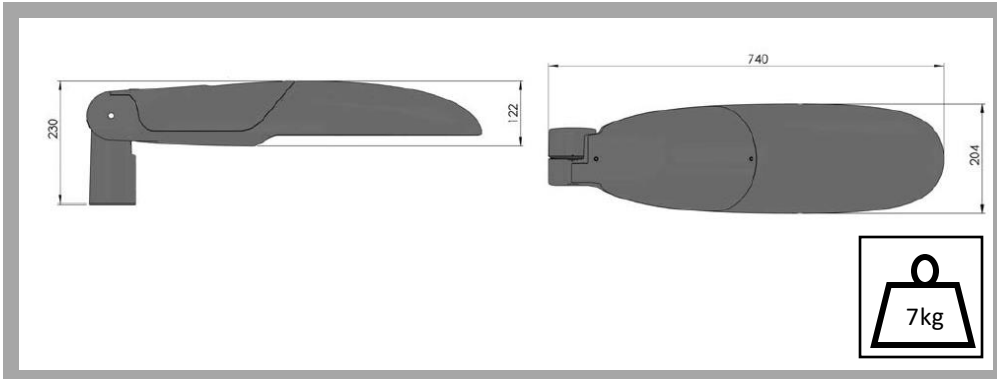

Innolumis

Nicole

INSTALLATION MANUAL

INSTALLATIEHANDLEIDING
INSTRUCTIONS DE MONTAGE
MONTAGEANLEITUNG
ISTRUZIONI DI MONTAGGIO
INSTRUCCIONES DE MONTAJE

CAUTION, RISK OF
ELECTRIC SHOCK

IEC EN60598	IP66 IP67	IK08	220-240VAC 50-60Hz					
-----------------------	----------------------------	-------------	-----------------------	--	--	--	--	--