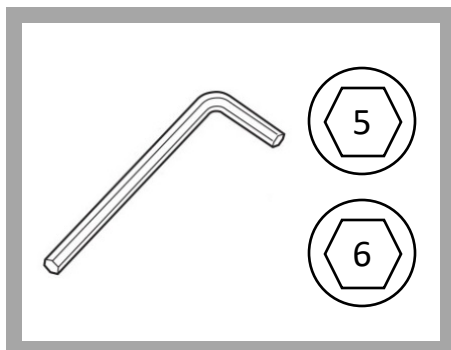

Innolumis

ARIANE

INSTALLATION MANUAL

INSTALLATIEHANDLEIDING
INSTRUCTIONS DE MONTAGE
MONTAGEANLEITUNG
ISTRUZIONI DI MONTAGGIO
INSTRUCCIONES DE MONTAJE

CAUTION, RISK OF
ELECTRIC SHOCK

IEC EN60598	IP66	IK10	220-240VAC 50-60Hz					
-----------------------	-------------	-------------	-----------------------	--	--	--	--	--