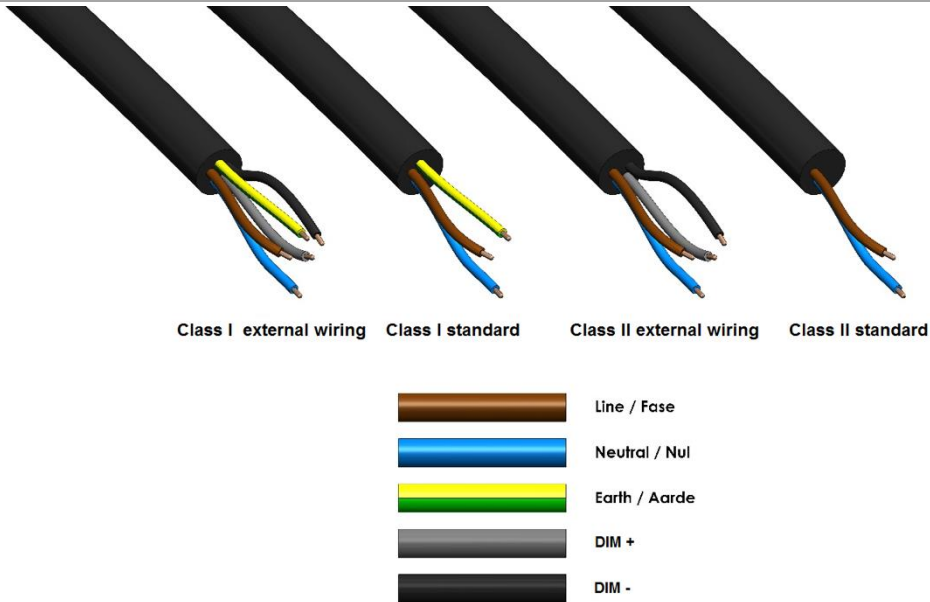

Innolumis

ARIANE

INSTALLATION MANUAL

INSTALLATIEHANDLEIDING
INSTRUCTIONS DE MONTAGE
MONTAGEANLEITUNG
ISTRUZIONI DI MONTAGGIO
INSTRUCCIONES DE MONTAJE

CAUTION, RISK OF
ELECTRIC SHOCK

IEC EN60598	IP66	IK10	220-240VAC 50-60Hz					
-----------------------	-------------	-------------	-----------------------	--	--	--	--	--

3.

		Blue	Brown	Yellow/Green	Grey	Black
Class 1	Standard/D4i	N	L			
	1-10V/DALI Class 1	N	L		+ 0-10V / D+	- 1-10V / D-
	SDU Class1	N	L			+LC
Class 2	Standard/D4i	N	L			
	1-10V/DALI Class2	N	L		+ 0-10V / D+	- 1-10V / D-
	SDU Class2	N	L			+LC