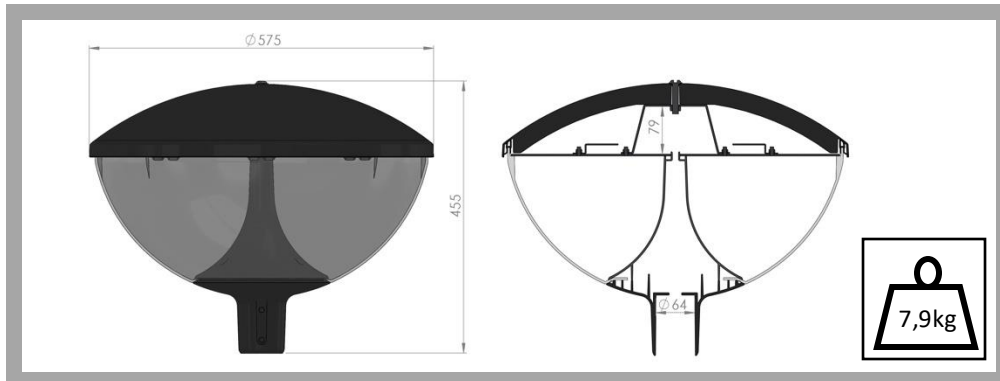

Innolumis

ARIANE

INSTALLATION MANUAL

INSTALLATIEHANDLEIDING
INSTRUCTIONS DE MONTAGE
MONTAGEANLEITUNG
ISTRUZIONI DI MONTAGGIO
INSTRUCCIONES DE MONTAJE

CAUTION, RISK OF
ELECTRIC SHOCK

IEC EN60598	IP66	IK10	220-240VAC 50-60Hz					
-----------------------	-------------	-------------	-----------------------	--	--	--	--	--