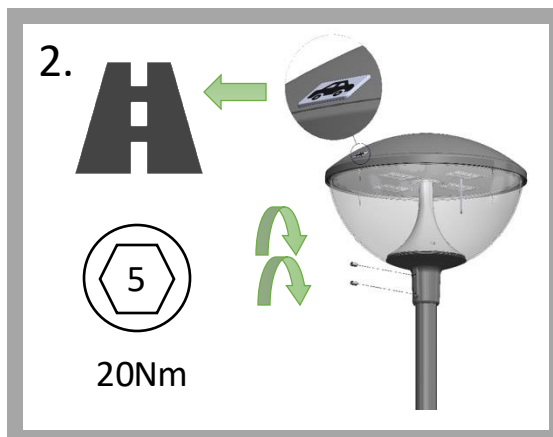

Innolumis

ARIANE

INSTALLATION MANUAL

INSTALLATIEHANDLEIDING
INSTRUCTIONS DE MONTAGE
MONTAGEANLEITUNG
ISTRUZIONI DI MONTAGGIO
INSTRUCCIONES DE MONTAJE

CAUTION, RISK OF
ELECTRIC SHOCK

IEC EN60598	IP66	IK10	220-240VAC 50-60Hz					
-----------------------	-------------	-------------	-----------------------	--	--	--	--	--

3.

		Blue	Brown	Yellow/Green	Grey	Black
Class 1	Standard/D4i	N	L			
	1-10V/DALI Class 1	N	L		+ 0-10V / D+	- 1-10V / D-
	SDU Class1	N	L			+LC
Class 2	Standard/D4i	N	L			
	1-10V/DALI Class2	N	L		+ 0-10V / D+	- 1-10V / D-
	SDU Class2	N	L			+LC